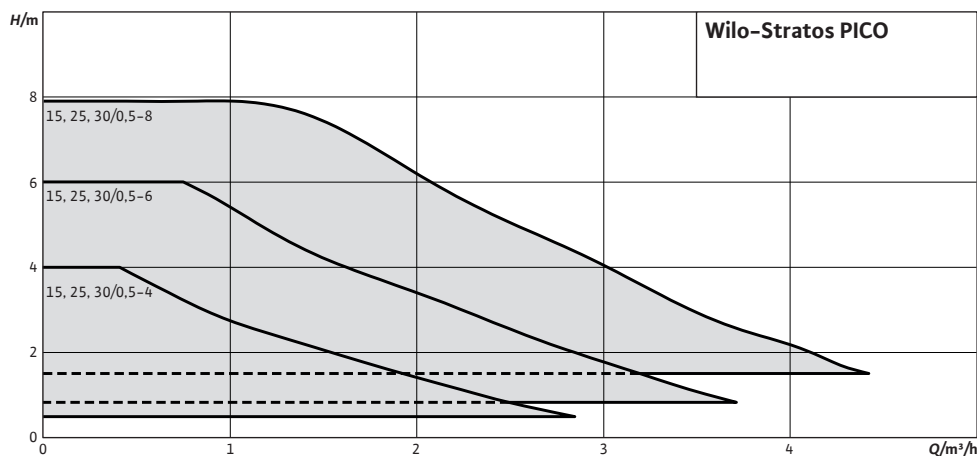

Kapacitetsöversikt

Motordata, mått, vikt, artikel- och RSK-nummer

Pumpbeteckning	Art.nr	RSK	Märkeffekt	Tillförd effekt	Märkström	Ansl. G	Mått (mm)			Vikt (kg)
			P ₂ (W)	P ₁ (W)	1~230 V (A)		L ₀	A	B	
Stratos PICO 15/0,5-4 -130	4244390	575 89 86	15	3-20	0,26	25	130	106	88	1.63
Stratos PICO 15/0,5-6 -130	4244391	575 89 87	30	3-40	0,44	25	130	106	88	1.63
Stratos PICO 15/0,5-8 -130	4244392	575 89 88	58	3-75	0,70	25	130	118	100	1.83
Stratos PICO 25/0,5-4 -130	4244394	575 89 89	15	3-20	0,26	40	130	106	88	1.73
Stratos PICO 25/0,5-4 -180	4244393	575 89 90	15	3-20	0,26	40	180	106	88	1.88
Stratos PICO 25/0,5-4 BT*	4244403	575 89 99	15	3-20	0,26	40	180	106	88	1.93
Stratos PICO 25/0,5-6 -130	4244396	575 89 91	30	3-40	0,44	40	130	106	88	1.73
Stratos PICO 25/0,5-6 -180	4244395	575 89 92	30	3-40	0,44	40	180	106	88	1.88
Stratos PICO 25/0,5-6 BT*	4244404	575 90 00	30	3-40	0,44	40	180	106	88	1.93
Stratos PICO 25/0,5-6-N**	4244402	575 89 93	30	3-40	0,44	40	180	106	88	1.63
Stratos PICO 25/0,5-8 -130	4244398	575 89 94	58	3-75	0,70	40	130	118	100	1.93
Stratos PICO 25/0,5-8 -180	4244397	575 89 95	58	3-75	0,70	40	180	118	100	2.08
Stratos PICO 30/0,5-4 -180	4244399	575 89 96	15	3-20	0,26	50	180	106	88	2.03
Stratos PICO 30/0,5-6 -180	4244400	575 89 97	30	3-40	0,44	50	180	106	88	2.03
Stratos PICO 30/0,5-8 -180	4244401	575 89 98	58	3-75	0,70	50	180	118	100	2.23