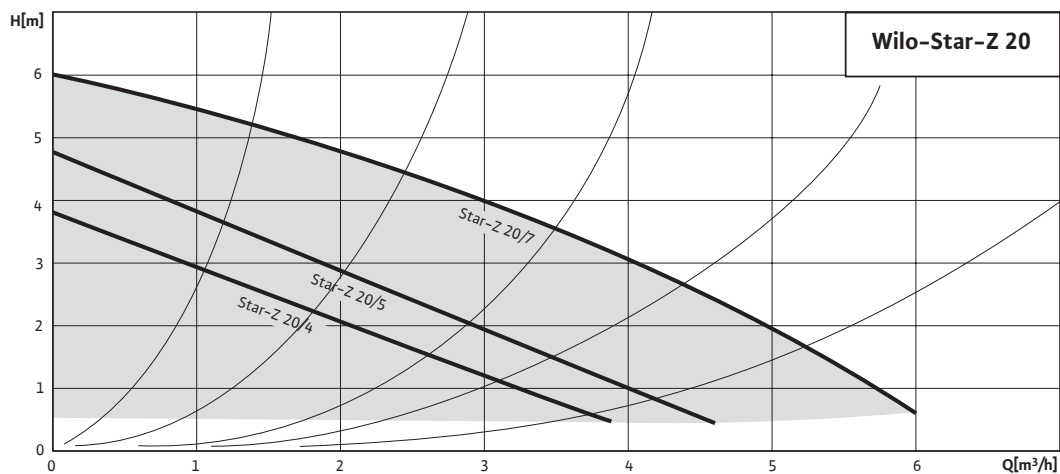

Manuell
kapacitets-
anpassning

[Onlinekatalog >>](#)

Wilo-Star-Z 20 - standard VVC-pump

Klassisk VVC-pump med tre varvtalssteg

Speciella egenskaper/produktfördelar

- Standard VVC-pump med blockeringssäker 3-hastighetsmotor
- Finns i tre olika storlekar - 4-, 5- och 7-meter
- Bygglängd 150 mm
- Pumphusanslutning G 3/2

Kapacitetsöversikt

Motordata, mått, vikt, artikel- och RSK-nummer

Pumpbeteckning	Art.nr	RSK	Tillförd effekt	Märkström	Mått (mm)				Vikt (kg)
			P ₁ (W)	1~230 V (A)	A	B	C	D	
Star-Z 20/4 -150	4081193	580 59 64	29-71	0,31	32	96	78	76	2,4
Star-Z 20/5 -150	4081198	580 59 65	43-93	0,40	33	96	78	79	2,5
Star-Z 20/7 -150	4081203	580 59 66	52-146	0,65	30	109	91	79	2,9