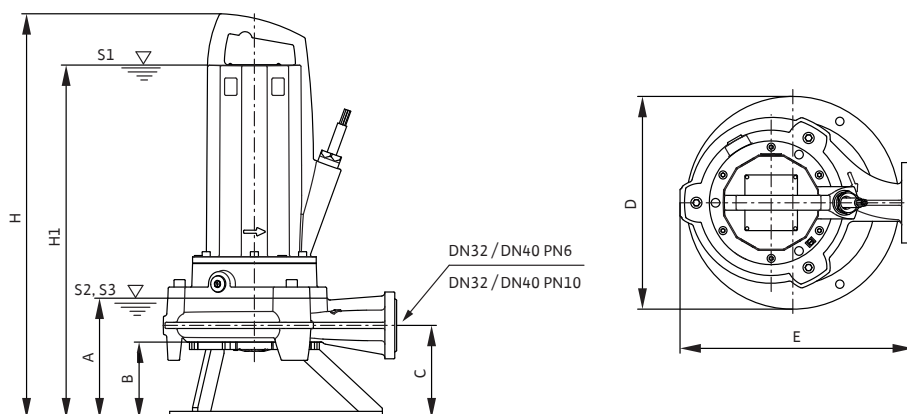

#### Produktspecifikation:

- M..-523 = 1-fas
- T..-540 = 3-fas
- CEE-handske (3~)
- O: Fri kabelände

[Monterings- och skötselanvisning >>](#)

[Katalog >>](#)

[EG-försäkran >>](#)

[CAD-bibliotek >>](#)

[Rekommenderat automatiskåp Control MS-L >>](#)

### Motordata, mått, vikt, artikel- och RSK-nummer

Pumpbeteckning	Art.nr	RSK	Märkeffekt	Tillförd effekt	Märkström		Vikt (kg)
			P <sub>2</sub> (kW)	P <sub>1</sub> (kW)	1~230 V (A)	3~400 V (A)	
Rexa PRO S03-112A/21M011X523/O	6093107	588 55 11	1,1	1,59	7,2	-	44,7
Rexa PRO S03-112A/21T011X540/O	6093105	588 55 44	1,1	1,59	-	2,9	43,2
Rexa PRO S03-123A/21M015X523/O	6093106	588 55 46	1,5	2,1	9,3	-	44,6
Rexa PRO S03-123A/21T015X540/O	6093104	588 55 47	1,5	2,1	-	3,6	43,1
Rexa PRO S03-224A/21T025X540/O	6093103	588 55 49	2,5	3,2	-	6,0	49,8
Rexa PRO S03-324A/21T039X540/O	6093586	588 55 51	3,9	4,8	-	8,5	59,8
Rexa PRO S03-326A/21T050X540/O	6093588	588 55 53	5,0	6,1	-	10,0	61,8

### Måttskiss

Pumpar i 3-fas utförande kan erhållas med 20 m kabel (standard 10 m) - se onlinekatalog >>

Måttuppgifter för stationär våt installation - se onlinekatalog >>

Pumptyp	Mått (mm)						
	H	H1	A	B	C	D	E
Rexa PRO S03-112A/123A	548	466	176	88	144	310	317
Rexa PRO S03-224A	654	571	176	88	144	310	317
Rexa PRO S03-324A/326A	655	572	195	124	151	344	377