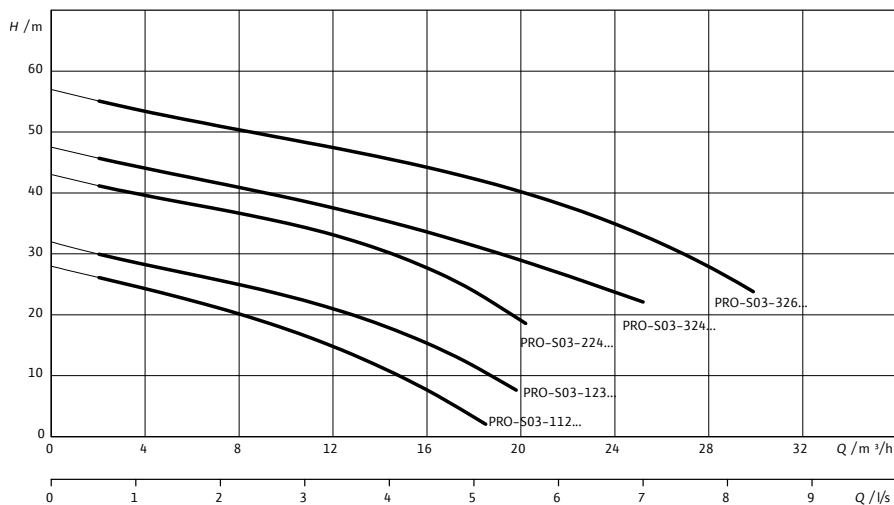

Kapacitetsöversikt

Produktspecifikation:

- M..-523 = 1-fas
- T..-540 = 3-fas
- CEE-handske (3~)
- O: Fri kabelände

[Monterings- och skötselanvisning >>](#)

[Katalog >>](#)

[EG-försäkran >>](#)

[CAD-bibliotek >>](#)

[Rekommenderat automatiskåp Control MS-L >>](#)

Motordata, mått, vikt, artikel- och RSK-nummer

Pumpbeteckning	Art.nr	RSK	Märkeffekt	Tillförd effekt	Märkström		Vikt (kg)
			P₂ (kW)	P₁ (kW)	1~230 V (A)	3~400 V (A)	
Rexa PRO S03-112A/21M011X523/O	6093107	588 55 11	1,1	1,59	7,2	-	44,7
Rexa PRO S03-112A/21T011X540/O	6093105	588 55 44	1,1	1,59	-	2,9	43,2
Rexa PRO S03-123A/21M015X523/O	6093106	588 55 46	1,5	2,1	9,3	-	44,6
Rexa PRO S03-123A/21T015X540/O	6093104	588 55 47	1,5	2,1	-	3,6	43,1
Rexa PRO S03-224A/21T025X540/O	6093103	588 55 49	2,5	3,2	-	6,0	49,8
Rexa PRO S03-324A/21T039X540/O	6093586	588 55 51	3,9	4,8	-	8,5	59,8
Rexa PRO S03-326A/21T050X540/O	6093588	588 55 53	5,0	6,1	-	10,0	61,8