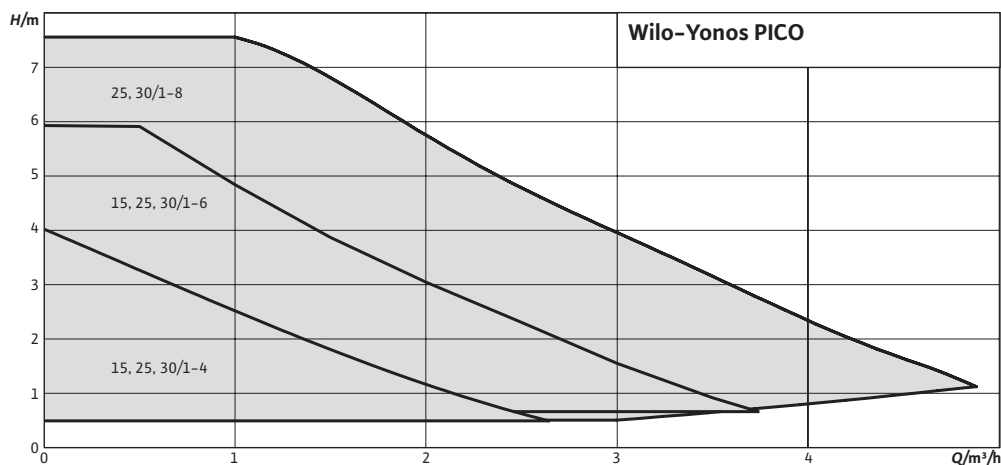

NYTT
UTFÖRANDE!

[Onlinekatalog >>](#)

Wilo-Yonos PICO - villapump för värme

Den beprövade och populära villapumpen - nu ännu bättre!

Speciella egenskaper/produktfördelar

- Wilos "gröna-knappen-teknik" ger en förenklad inställning av kapacitet och användningsområde med hjälp av vägledande symboler
- Driftsätt enligt $\Delta p-c$, $\Delta p-v$ samt med tre fasta varvtal
- Försedd med flödesindikator
- Utrustad med tydlig display där bl a aktuell effektförbrukning samt inställt differenstryck kan avläsas
- Enkel elektrisk installation tack vare Wilo-Connector
- Aktivering av "antiblockeringsprogram" för uppstart efter längre tids driftuppehåll
- Försedd med knapp för automatisk avluftning av rotorutrymme

Kapacitetsöversikt

Motordata, mått, vikt, artikel- och RSK-nummer

Pumpbeteckning	Art.nr	RSK	Tillförd effekt P ₁ (W)	Märkström 1~230 V (A)	Ansl. G	Mått (mm)				Vikt (kg)
						L ₀	B	C	D	
Yonos PICO 15/1-4 -130	4215511	575 86 70	4-20	0,26	25	130	65	75,4	93,4	1,5
Yonos PICO 15/1-6 -130	4215512	575 86 74	4-40	0,44	25	130	65	75,4	93,4	1,5
Yonos PICO 25/1-4 -130	4215514	575 86 71	4-20	0,26	40	130	65	75,4	93,4	1,6
Yonos PICO 25/1-4 -180	4215513	575 86 72	4-20	0,26	40	180	90	75,4	93,4	1,8
Yonos PICO 25/1-6 -F	4230947	575 88 34	4-40	0,44		Se måttskiss				2,2
Yonos PICO 25/1-6 -130	4215516	575 86 75	4-40	0,44	40	130	65	75,4	93,4	1,6
Yonos PICO 25/1-6 -180	4215515	575 86 76	4-40	0,44	40	180	90	75,4	93,4	1,8
Yonos PICO 25/1-8 -130	4215518	575 86 78	4-75	0,70	40	130	65	87,2	105,2	1,8
Yonos PICO 25/1-8 -180	4215517	575 86 79	4-75	0,70	40	180	90	87,2	105,2	1,9
Yonos PICO 30/1-4 -180	4215519	575 86 73	4-20	0,26	50	130	65	75,4	93,4	2,0
Yonos PICO 30/1-6 -180	4215520	575 86 77	4-40	0,44	50	180	90	75,4	93,4	2,0
Yonos PICO 30/1-8 -180	4215521	575 86 80	4-75	0,70	50	180	90	87,2	105,2	2,0