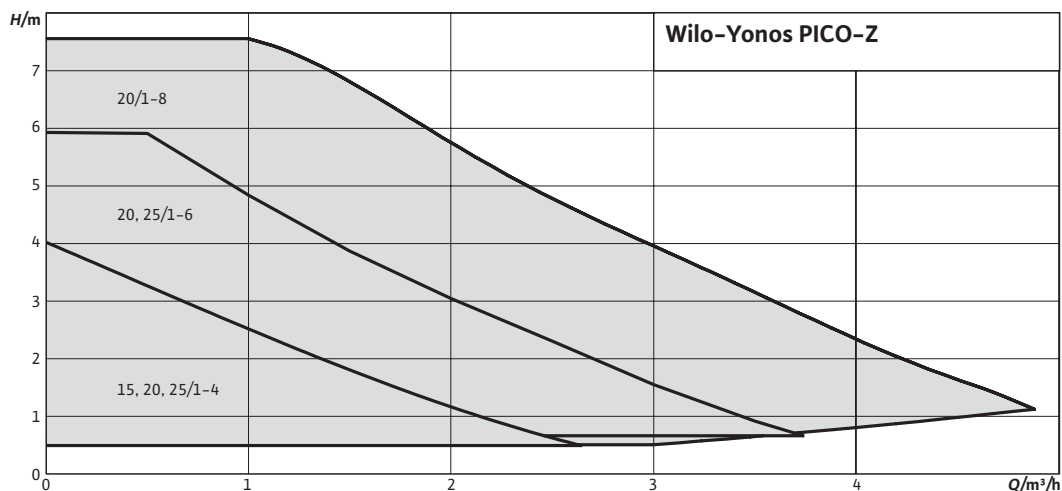

NYHET!

[Onlinekatalog >>](#)

★★★★★
GARANTI
5 ÅR

Wilo-Yonos PICO-Z - standard högeffektiv VVC-pump

Energieffektiv cirkulationspump för tappvarmvatten (VVC).

Speciella egenskaper/produktfördelar

- Wilos "gröna-knappen-teknik" ger en förenklad inställning av kapacitet och användningsområde med hjälp av vägledande symboler
- Driftsätt enligt Δp -c, steglösa varvtal samt med tre fasta varvtal
- Pumphus tillverkat av rostfritt stål
- Försedd med flödesindikator
- Utrustad med tydlig display där bl a aktuell effektförbrukning samt inställt differenstryck kan avläsas
- Enkel elektrisk installation tack vare Wilo-Connector
- Aktivering av "antiblockeringsprogram" för uppstart efter längre tids driftuppehåll
- Försedd med knapp för automatisk avluftning av rotorutrymme

Kapacitetsöversikt

Motordata, mått, vikt, artikel- och RSK-nummer

Pumpbeteckning	Art.nr	RSK	Tillförd effekt	Märkström	Ansl. G	Mått (mm)		Vikt (kg)
			P ₁ (W)	1~230 V (A)		L ₀	H	
Yonos PICO-Z 15/0,5-4-130	4255410	5792009	4-20	0,26	25	130	94	1,3
Yonos PICO-Z 20/0,5-4-150	4255412	5792010	4-20	0,26	32	150	94	1,5
Yonos PICO-Z 20/0,5-6-150	4255413	5792011	4-40	0,44	32	150	94	1,5
Yonos PICO-Z 20/0,5-8-150	4255414	5792012	4-75	0,70	32	150	106	1,7
Yonos PICO-Z 25/0,5-4-180	4255417	5792013	4-20	0,26	40	180	94	1,5
Yonos PICO-Z 25/0,5-6-130	4255416	5792014	4-40	0,44	40	130	94	1,6
Yonos PICO-Z 25/0,5-6-180	4255418	5792015	4-40	0,44	40	180	94	1,6
Yonos PICO-Z 25/0,5-8-180	4265692	5792022	4-75	0,70	40	180	94	1,7