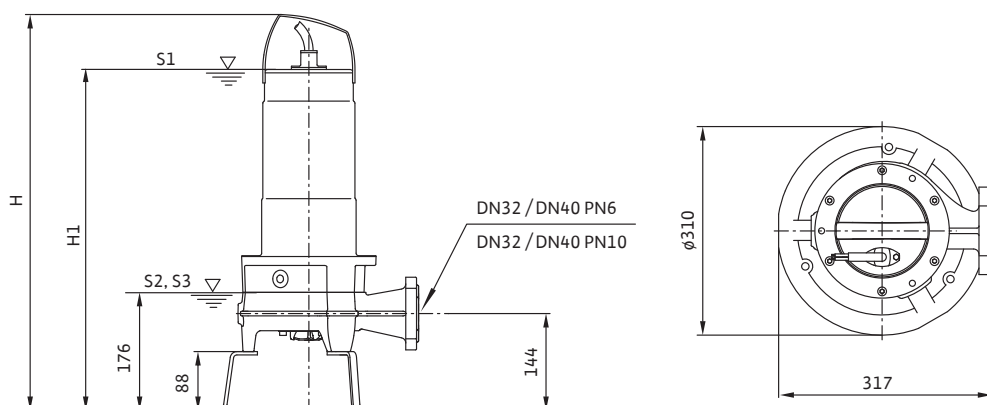

Kapacitetsöversikt

Tekniska data

Mediatemperatur	+3... +40°C
Max tryckhöjd	43,0 m
Max flöde	20,2 m³/h (5,6 l/min)
Anslutningsspänning	1~230 V eller 3~400 V
Frekvens	50 Hz
Max nedsänkingsdjup	7 m
Fritt genomlopp	10 mm
Driftsätt, nedsänkt	S1
Driftsätt, ej nedsänkt	S2-15 min S3-10 %
Max inkopplingsfrekvens/h	60
Kapslingsklass	IP 68
Typ av pumphjul	Tvåkanalshjul med skärverk

Produktspecifikation:

M = 1-fas	A: Vippa, kabel och stickkontakt
T = 3-fas	P: Kabel och stickkontakt
	O: Fri kabelände

Motordata, mått, vikt, artikel- och RSK-nummer

Pumpbeteckning	Art.nr	RSK	Märkeffekt P ₂ (kW)	Tillförd effekt P ₁ (kW)	Märkström		Vikt (kg)
					1~230 V (A)	3~400 V (A)	
Rexa FIT-S03-112A/21M011-523/A	6098140	5883487	1,1	1,55	6,8	-	32
Rexa FIT-S03-112A/21M011-523/P	6098141	5883488	1,1	1,55	6,8	-	32
Rexa FIT-S03-112A/21T011-540/O	6098142	5883495	1,1	1,57	-	4,0	31
Rexa FIT-S03-123A/21M015-523/A	6098143	5883496	1,5	2,10	9,3	-	32
Rexa FIT-S03-123A/21M015-523/P	6098144	5883497	1,5	2,10	9,3	-	32
Rexa FIT-S03-123A/21T015-540/O	6098145	5883503	1,5	2,10	-	4,35	31
Rexa FIT-S03-224A/21T025-540/O	6098146	5883504	2,5	3,20	-	5,5	38

Måttskiss

Måttuppgifter för stationär våt installation - se onlinekatalog >>

Pumptyp	Mått (mm)	
	H	H1
Rexa FIT S03-112...	568	496
Rexa FIT S03-123.../-224...	589	507

Bottenfot (tillbehör)	
Art.nr.	RSK
6069669	5885274