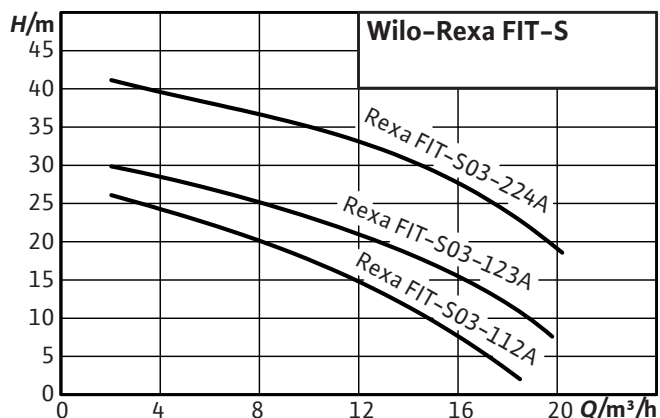

Det bästa
pumpvalet!

Wilo-Rexa FIT-S

Avloppspump med skärverk avsedd för kommersiella ändamål.

Speciella egenskaper/produktfördelar

- Integrerat skärverk med dubbel skäreffekt borgar för hög tillförlitlighet och problemfri drift
- Låg installationskostnad tack vare användningen av minsta möjliga rördiameter (pumpens skärverk maler sönder ingående partiklar och fekalier)
- Täcker de grundläggande behoven för de flesta applikationstyperna
- Den högkvalitativa motorn med dubbel mekanisk axeltätning och valfri tätningskamarövervakning säkerställer en lång livslängd
- Hög korrosionsbeständighet tack vare motorhus tillverkat av rostfritt stål (gäller även i applikationer med ej helt nedsänkt motor)
- Levereras med 10 m kabel (stickkontakt för 1-fas och fri kabelände för 3-fas)

Kapacitetsöversikt

Tekniska data

Mediatemperatur	+3... +40°C
Max tryckhöjd	43,0 m
Max flöde	20,2 m³/h (5,6 l/min)
Anslutningsspänning	1~230 V eller 3~400 V
Frekvens	50 Hz
Max nedsänkingsdjup	7 m
Fritt genomlopp	10 mm
Driftsätt, nedsänkt	S1
Driftsätt, ej nedsänkt	S2-15 min S3-10 %
Max inkopplingsfrekvens/h	60
Kapslingsklass	IP 68
Typ av pumphjul	Tvåkanalshjul med skärverk

Produktspecifikation:

M = 1-fas	A: Vippa, kabel och stickkontakt
T = 3-fas	P: Kabel och stickkontakt
	O: Fri kabelände

Motordata, mått, vikt, artikel- och RSK-nummer

Pumpbeteckning	Art.nr	RSK	Märkeffekt P ₂ (kW)	Tillförd effekt P ₁ (kW)	Märkström		Vikt (kg)
					1~230 V (A)	3~400 V (A)	
Rexa FIT-S03-112A/21M011-523/A	6098140	5883487	1,1	1,55	6,8	-	32
Rexa FIT-S03-112A/21M011-523/P	6098141	5883488	1,1	1,55	6,8	-	32
Rexa FIT-S03-112A/21T011-540/O	6098142	5883495	1,1	1,57	-	4,0	31
Rexa FIT-S03-123A/21M015-523/A	6098143	5883496	1,5	2,10	9,3	-	32
Rexa FIT-S03-123A/21M015-523/P	6098144	5883497	1,5	2,10	9,3	-	32
Rexa FIT-S03-123A/21T015-540/O	6098145	5883503	1,5	2,10	-	4,35	31
Rexa FIT-S03-224A/21T025-540/O	6098146	5883504	2,5	3,20	-	5,5	38